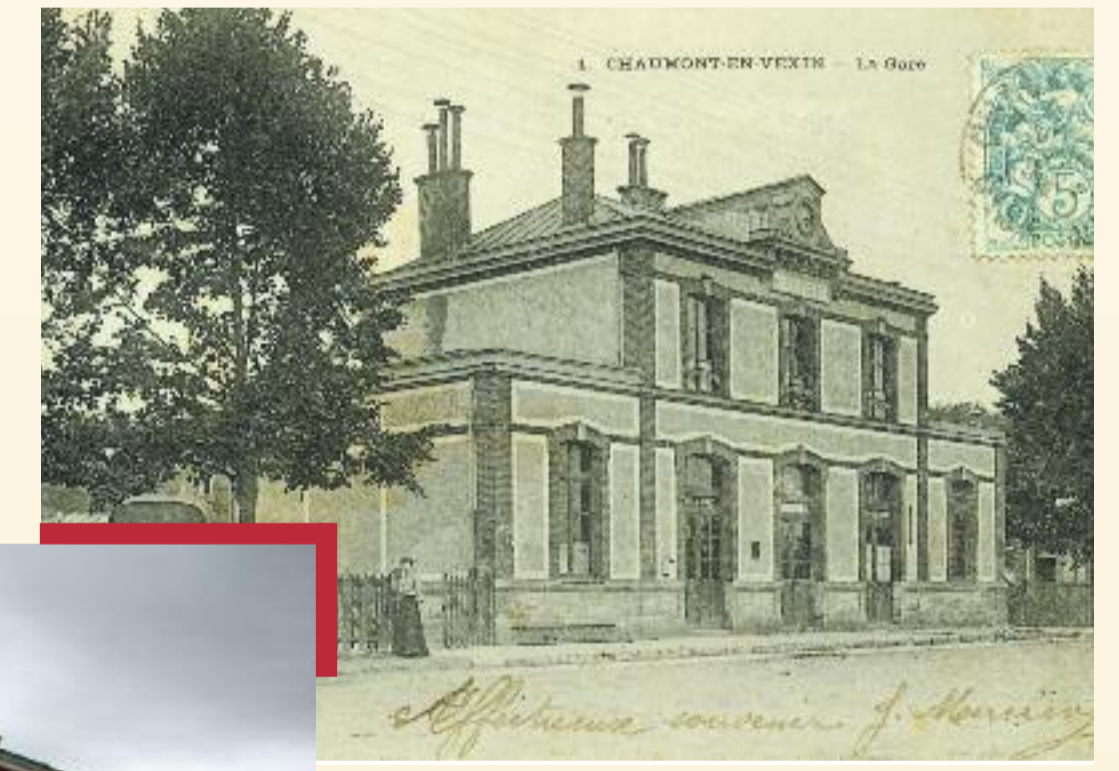

Quartier de la Poudrière

Jean Lefèvre
maire de Chaumont-
en-Vexin
de juillet 1962 à mars
1971.

Rue Jean Lefèvre

Rue de la Pissotte,
l'ancienne laiterie

Rue Sadi Carnot

Avenue de la Gare

La Gare

Chemin du Moulin Baudet