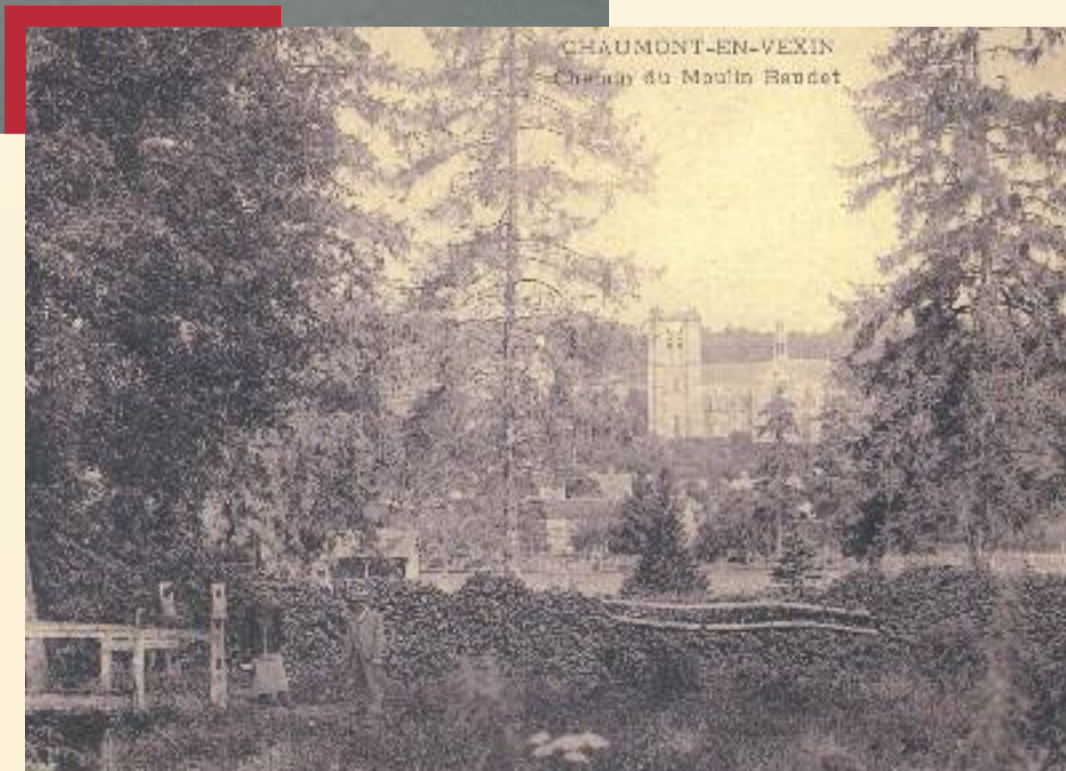

Quartier de la Poudrière

Jean Lefèvre
maire de Chaumont-
en-Vexin
de juillet 1962 à mars
1971.

Rue Jean Lefèvre

Rue de la Pissotte,
l'ancienne laiterie

Rue Sadi Carnot

Avenue de la Gare

La Gare

Chemin du Moulin Baudet